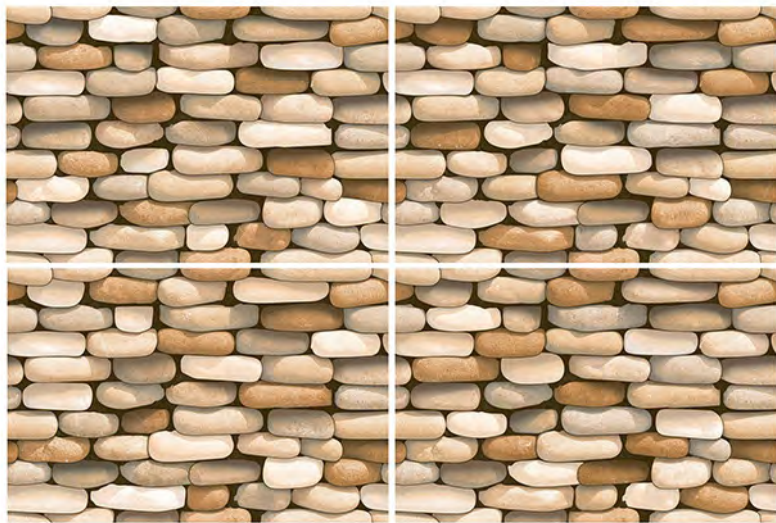

EL-31137

EL-31138

EL-31139

EL-31140

EL-31141

Matt Elevation Series

300x450mm

EL-31142