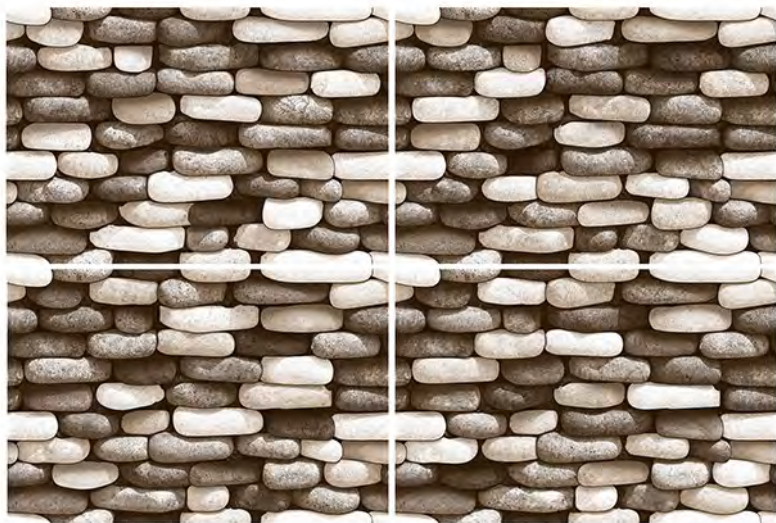

EL-31137

EL-31138

EL-31139

EL-31140

EL-31141

Matt Elevation Series

300x450mm

EL-31142