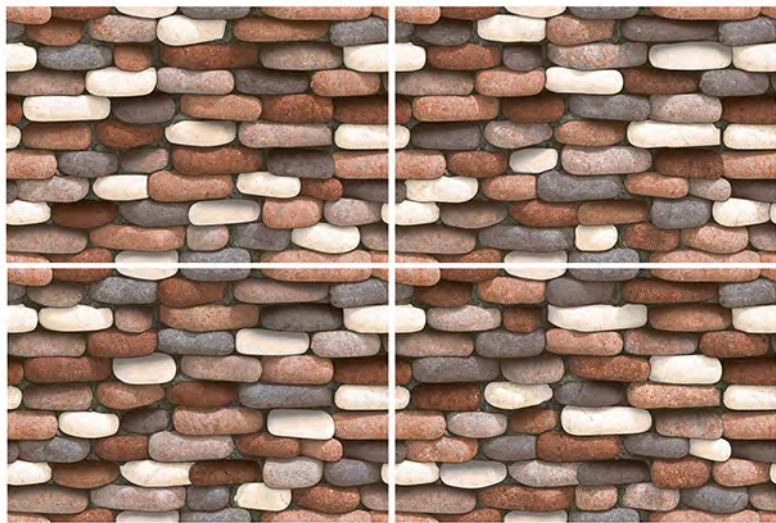

EL-31137

EL-31138

EL-31139

EL-31140

EL-31141

Matt Elevation Series

300x450mm

EL-31142