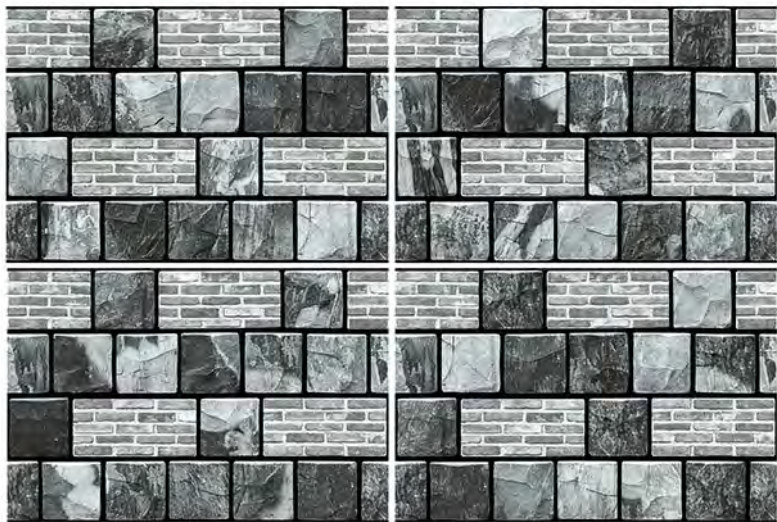

EL-31111

Matt Elevation Series

300x450mm

EL-31112

EL-31113

EL-31114

EL-31115

EL-31116